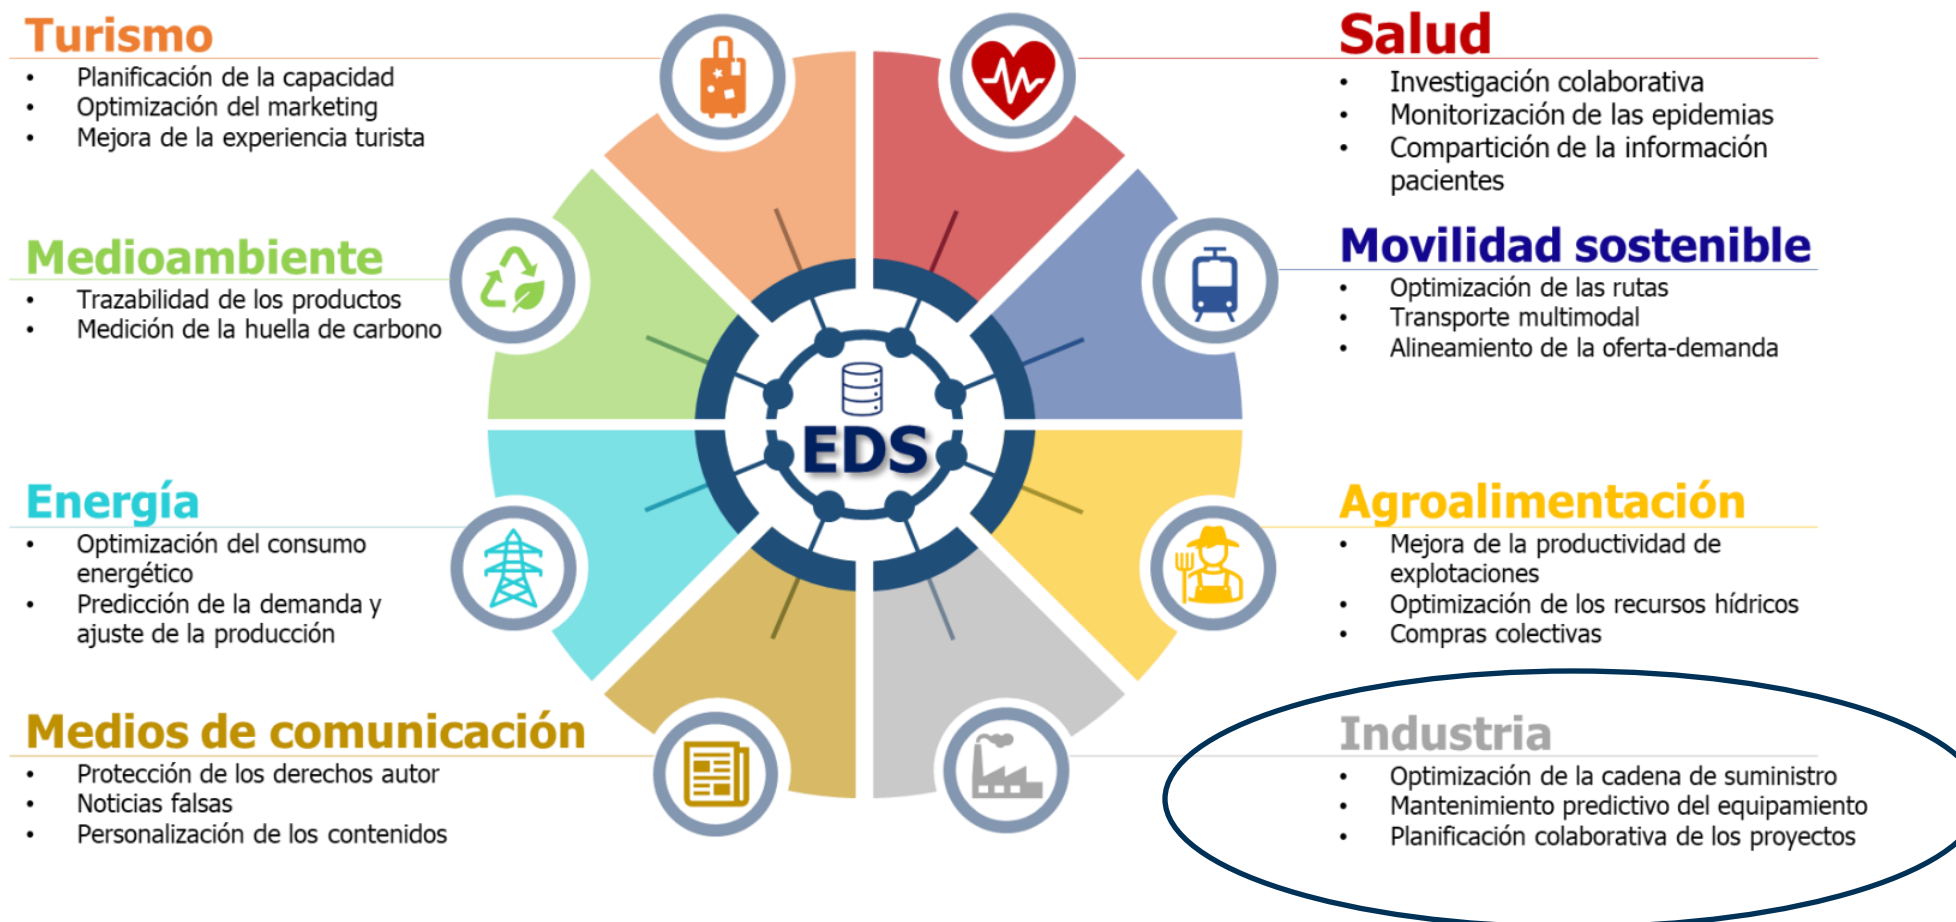

MOTIVACIÓN

Linear supply chains are evolving into...

← COMPETITION →

Value is based on the production of goods and services

complex, dynamic, and connected value webs

← COMPETITION →

Value is based on knowledge exchange that drives proactive production of goods and services

DE LAS CADENAS DE SUMINISTRO
A LAS REDES DE VALOR

<< El valor está basado en el intercambio de conocimiento que gobierna la producción de bienes y servicios de manera proactiva >>

NUEVOS ECOSISTEMAS Y MODELOS DE NEGOCIO

ECOSISTEMAS INTERNOS DE LAS FÁBRICAS

¿Qué genera intercambios de datos? (EJEMPLOS)

- AUTONOMIA
- SERVITIZACIÓN
- NUEVOS SERVICIOS BASADOS EN DATOS
- INTELIGENCIA ARTIFICIAL

ECOSISTEMAS EXTERNOS A LAS FÁBRICAS

6
Fábricas

4
Laboratorios de Calidad

4
Centros I+D

19
Centros de distribución

Procesos Fabricación y Caso de Uso

- Producto sofisticado diseñado para la mejora de Eficiencia y alta durabilidad
- Procesos de Fabricación de alta precisión