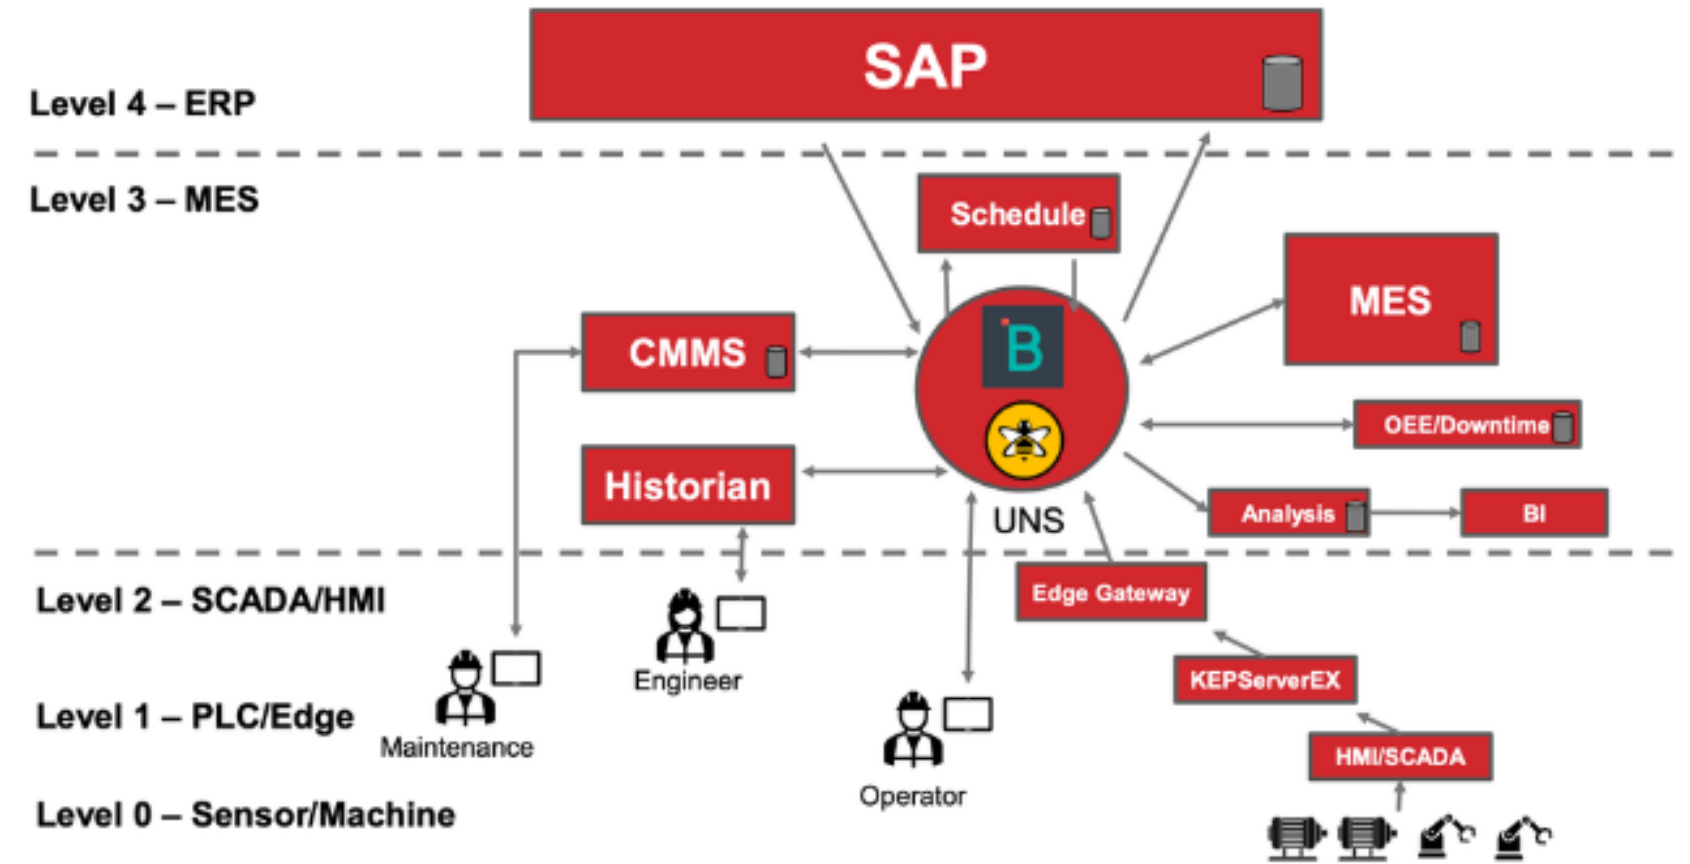

ECOSISTEMAS INTERNOS DE LAS FÁBRICAS

¿Qué genera intercambios de datos? (EJEMPLOS)

- AUTONOMIA
- SERVITIZACIÓN
- NUEVOS SERVICIOS BASADOS EN DATOS
- INTELIGENCIA ARTIFICIAL