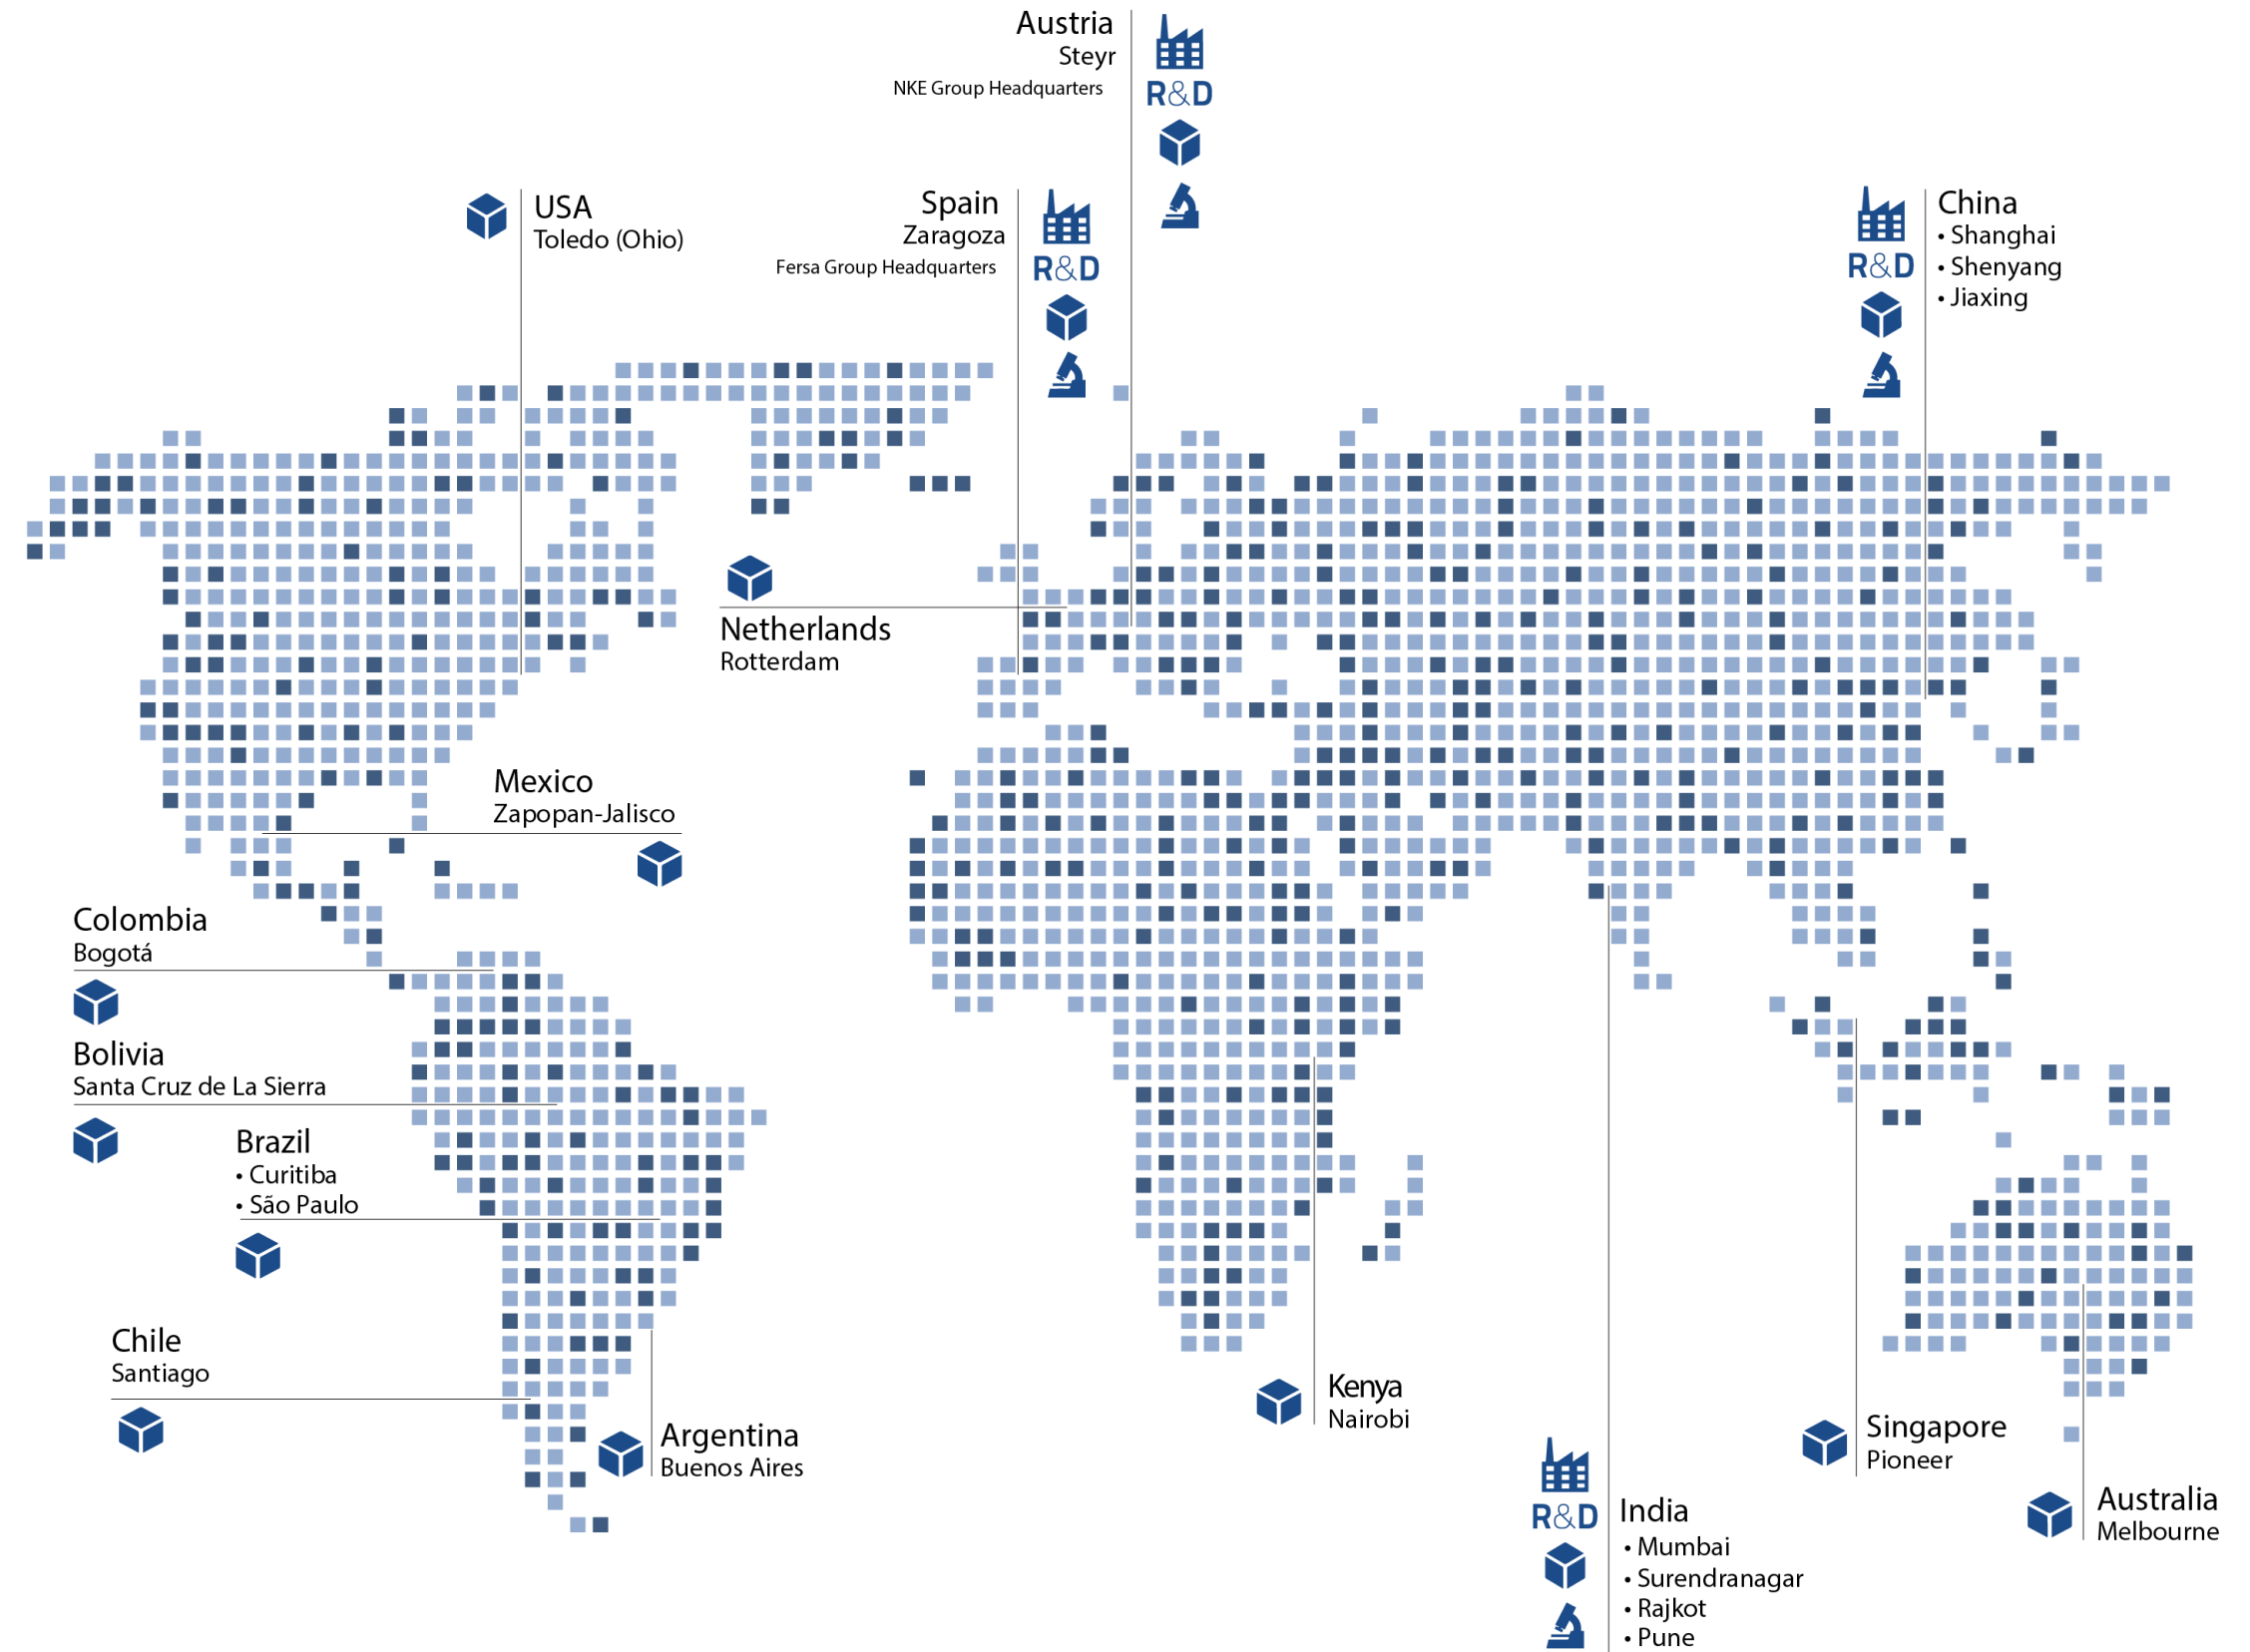

Integración en la cadena de suministro

Expertos en rodamientos desde 1968

Multinacional con sede en Zaragoza (España), fabricante de rodamientos innovadores y soluciones de powertrain para aplicaciones de automoción y sectores eólico, ferroviario e industrial, que lleva apoyando a la industria mundial desde 1968.

+400.000 ejes OEM al año

Montados con nuestros rodamientos

7.500 MW Potencia instalada en más de **+4.000 aerogeneradores** equipados con nuestros rodamientos

+6 millones de rodamientos/año

Se fabrican para los principales OEM y Tier1

+18 millones de rodamientos/año

Se venden y distribuyen a los socios de IAM en más de 100 países.

Operaciones Globales

Un equipo y una estructura globales en crecimiento para apoyar a nuestros socios y clientes en más de 100 países.

6
Fábricas

4
Laboratorios de Calidad

4
Centros I+D

19
Centros de distribución

Procesos Fabricación y Caso de Uso

- Producto sofisticado diseñado para la mejora de Eficiencia y alta durabilidad
- Procesos de Fabricación de alta precisión