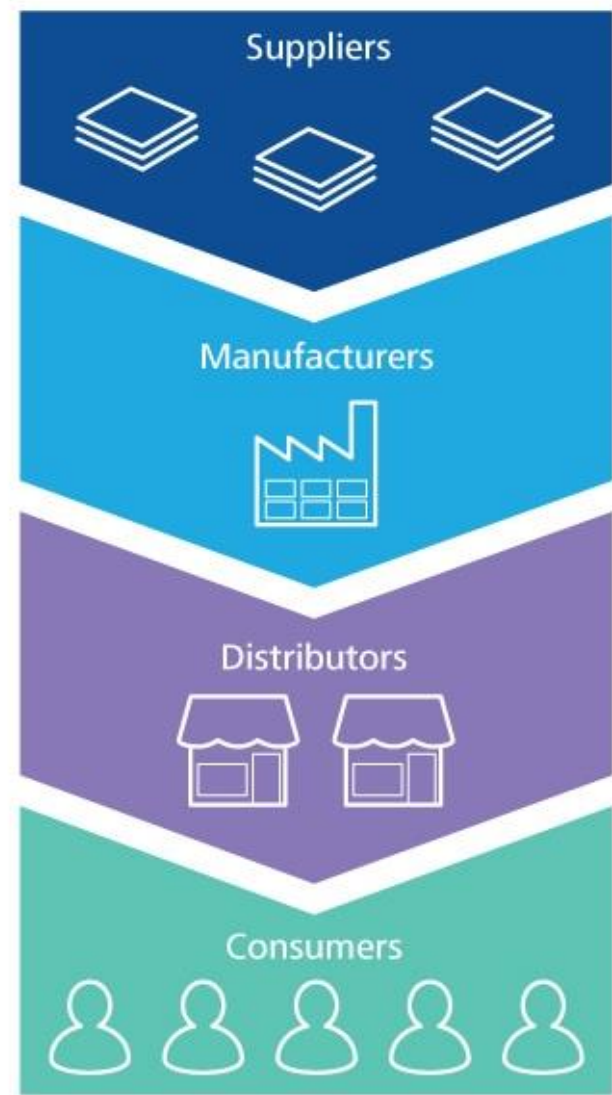

FERSA

Shaping the future
of Motion Technology

FERSA SPACE – Programa Espacios de Datos Sectoriales

Convocatoria para la concesión de ayudas, en el ámbito de la digitalización, para la transformación digital de los sectores productivos estratégicos mediante la creación de demostradores y casos de uso de Espacios de Compartición de Datos, en el marco del Plan de Recuperación, Transformación y Resiliencia-Next Generation EU (Programa Espacios de Datos Sectoriales)

MOTIVACIÓN

Linear supply chains are evolving into...

← COMPETITION →

Value is based on the production of goods and services

complex, dynamic, and connected value webs

← COMPETITION →

Value is based on knowledge exchange that drives proactive production of goods and services

DE LAS CADENAS DE SUMINISTRO
A LAS REDES DE VALOR

<< El valor está basado en el intercambio de conocimiento que gobierna la producción de bienes y servicios de manera proactiva >>

NUEVOS ECOSISTEMAS Y MODELOS DE NEGOCIO

6
Fábricas

4
Laboratorios de Calidad

4
Centros I+D

19
Centros de distribución

Procesos Fabricación y Caso de Uso

- Producto sofisticado diseñado para la mejora de Eficiencia y alta durabilidad
- Procesos de Fabricación de alta precisión